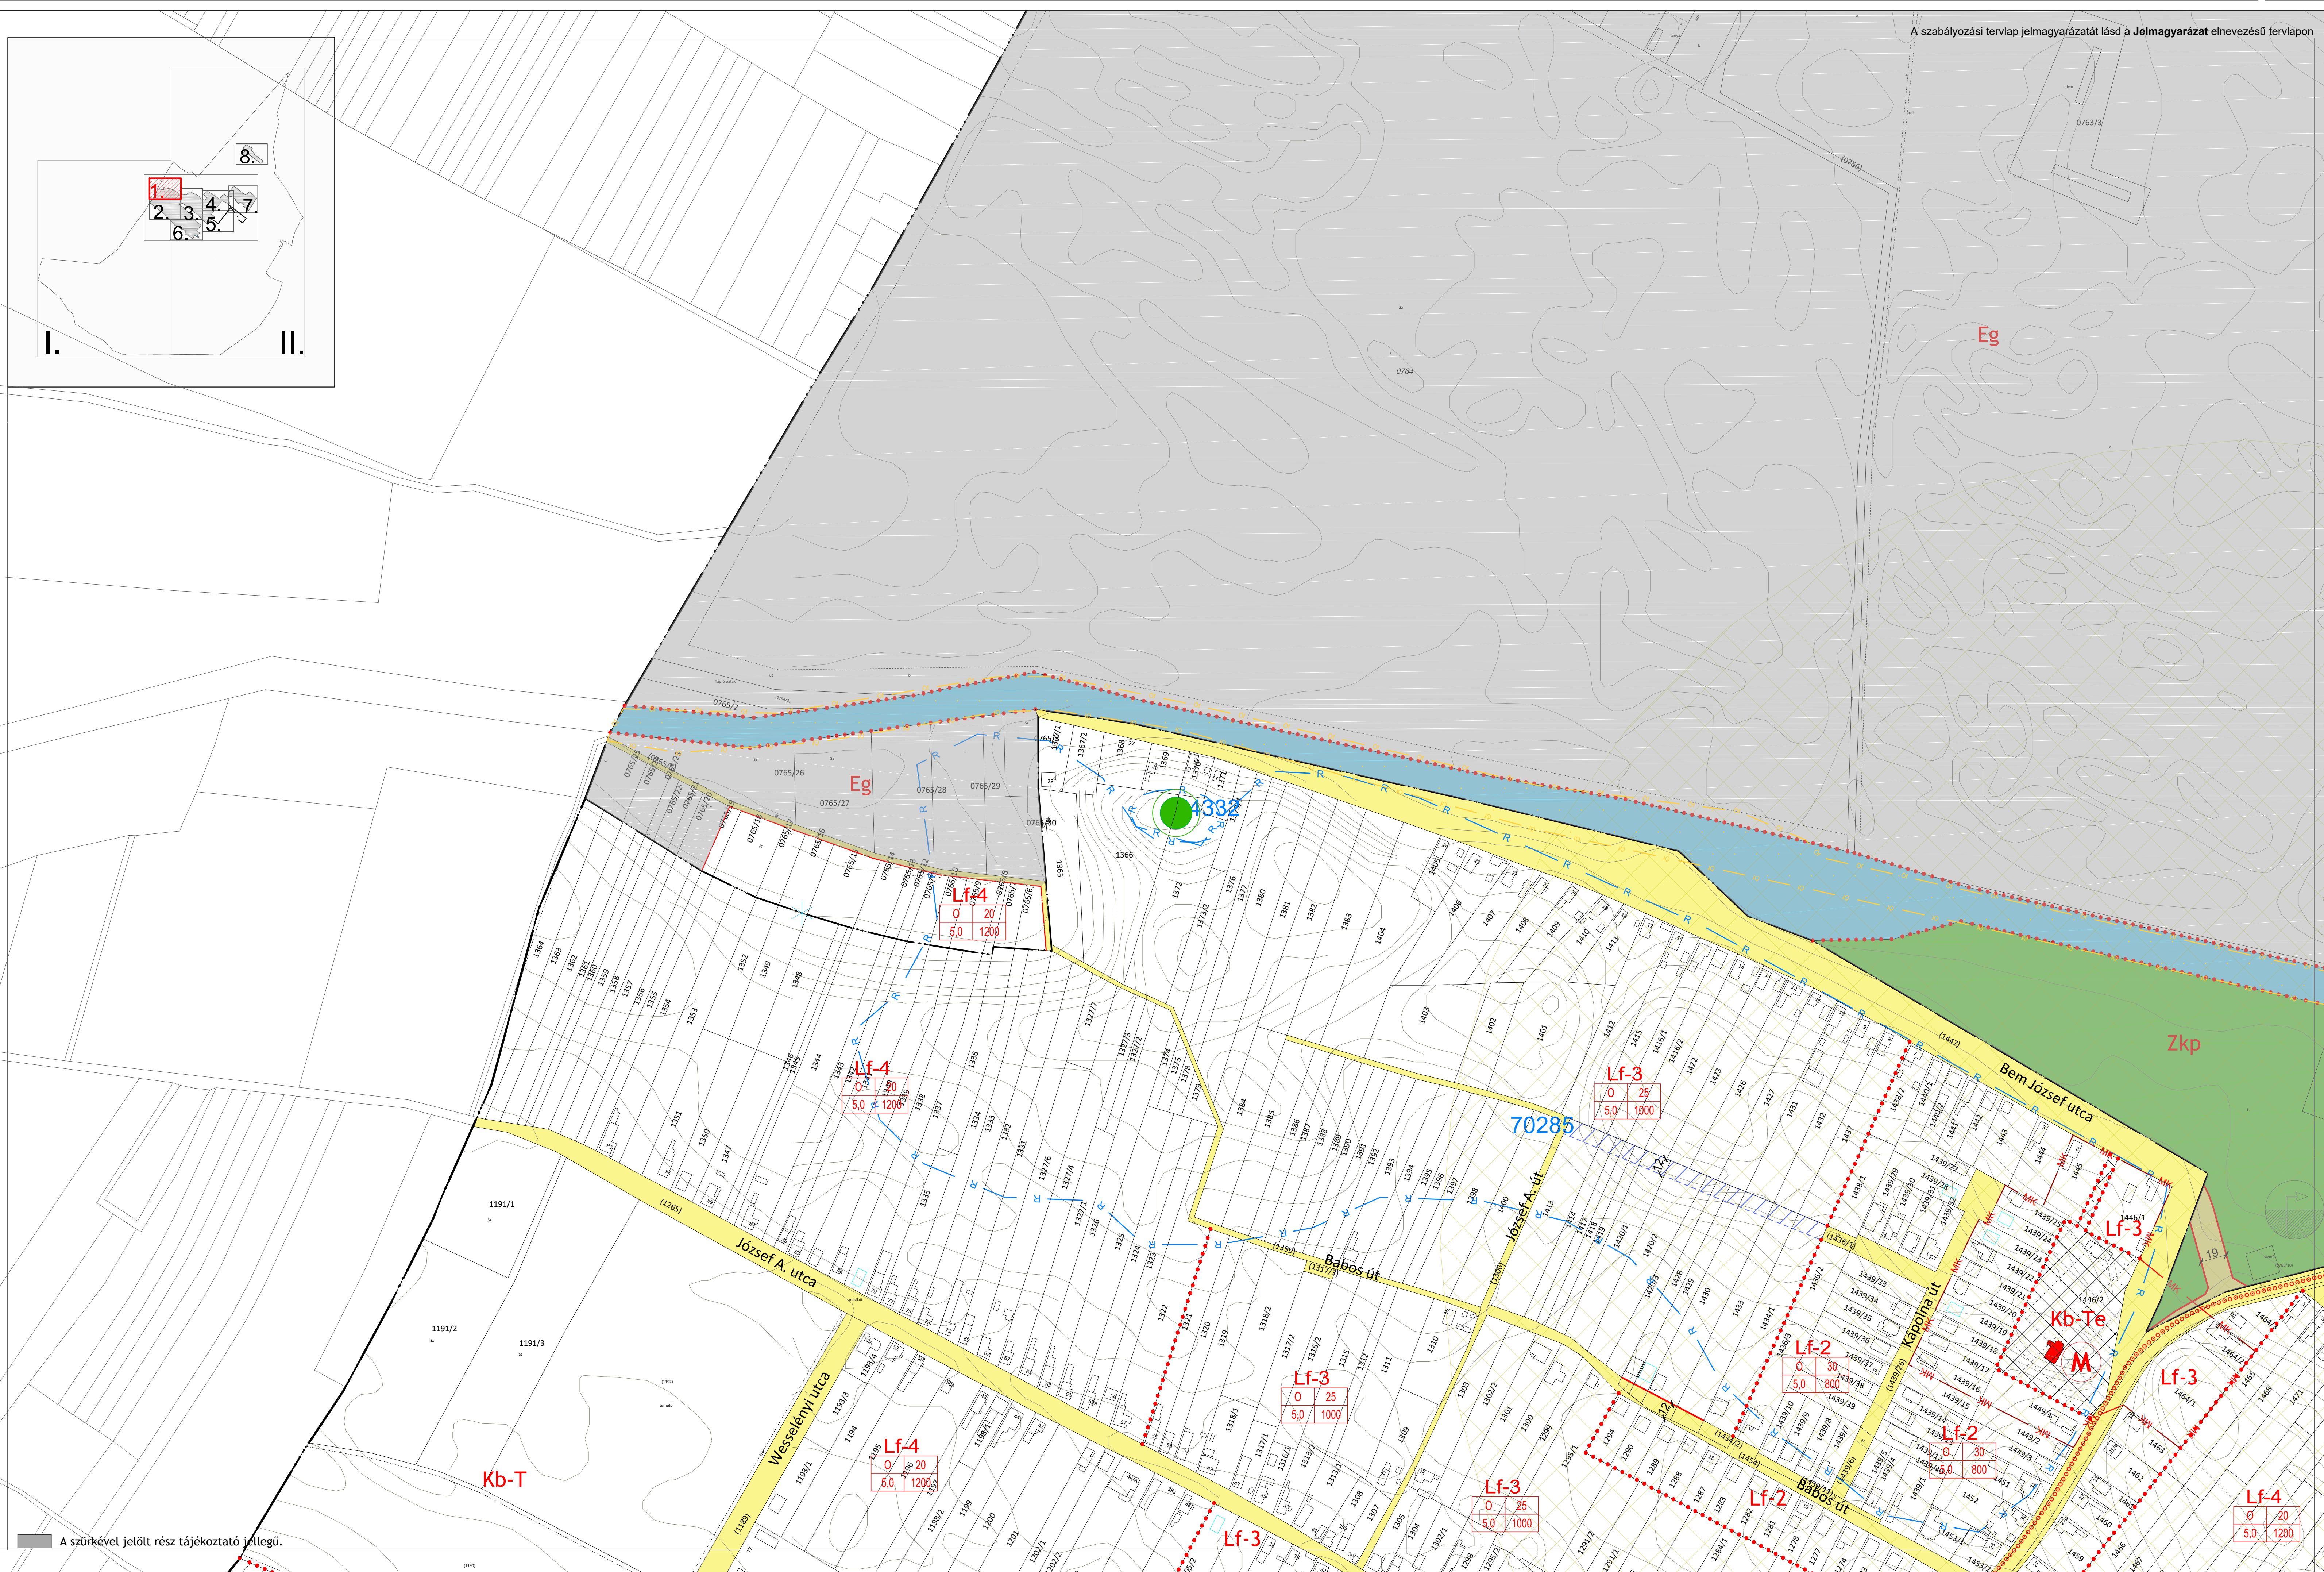

A szabályozási tervlap jelmagyarázatát lásd a Jelmagyarázat elnevezésű tervlapon

A szürkével jelölt rész tájékoztató jellegű.

Lf-4
0 20
5.0 1200